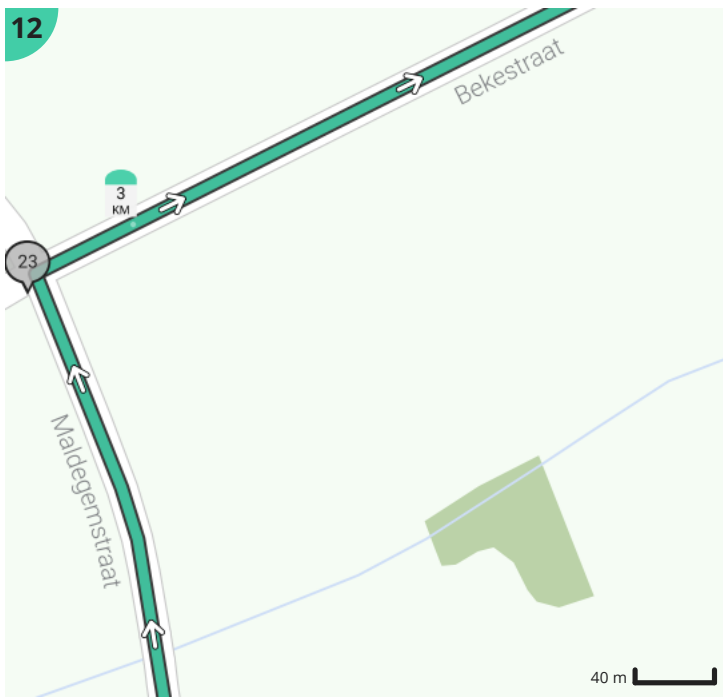

Bolsterroute Zingem

Door vzw De Bolster

Lengte: 4.5 km

Stijging: 7 m

Moeilijkheidsgraad: 1/10

Bekijk op mobiel

Legende

Route

Bezienswaardigheid

Steilheid van beklimming

Steilheid van afdaling

Totaal	Type	Kaart- nummer	Informatie	Uurrooster 15 km/h	Volgende
0.0 km		1	Meuleken 't Dal		
0.0 km		1	Vroeger Armenhuis		
0.0 km		1	Hoeve Romantica		
0.0 km		1	Notariswoning		
0.0 km		1	Dorpswoning met stal		
0.0 km		1	Station Zingem		
0.0 km		1	Burgerhuis		
0.0 km		1	Estaminet De Statie / Bij CH. Hoste, Koopman		
0.0 km		1	Armhuis		
0.0 km		1	Gemeentehuis Kasteel Amelot		
0.0 km		1	Stokerij Vander Straaten		
0.0 km		1	Dorpswoning		
0.0 km		1	Herenhuis		
0.0 km		1	Onze-Lieve-Vrouwekapel		
0.0 km		1	Zingem		
0.0 km		1	't Margrietje		
0.0 km		1	Zingem Fietsenstalling f1		
0.0 km		1	Zingem Fietsenstalling f2		
0.0 km		1	Station Zingem		
0.0 km		1	Armhuis		
0.0 km		1	Koffiebar Bellevue		
0.0 km		1	Zandstraat	0 min	774 m
0.77 km		2	Sla links af op Pulmstraat (Zingem)	3 min	214 m
0.99 km		3	Sla links af op Rotse (Zingem)	3 min	602 m
1.59 km		4	Sla scherp rechts af op Kouterstraat (Zingem)	6 min	84 m
1.68 km		5	Rechts afbuigen op Pontweg (Zingem)	6 min	633 m
1.89 km		6	Axelwalle		
2.31 km		7	Links afbuigen op Bekemolen (Zingem)	9 min	100 m
2.41 km		8	Sla rechts af op Maldegemstraat (Mullem)	9 min	561 m
2.97 km		9	Linde als kruispuntboom		

2.97 km		10	Sla rechts af op Bekestraat (Huisse)	11 min	839 m
3.34 km		11	Hoeklinde		
3.54 km		12	Hoeklinde		
3.81 km		13	Sla rechts af op Kruishoutemsesteenweg, N435 (Zingem)	15 min	398 m
4.21 km		14	Sla rechts af op Pulmstraat (Zingem)	16 min	40 m
4.25 km		15	Sla links af op Stroomken (Zingem)	17 min	233 m
4.48 km		16	Stroomken	17 min	