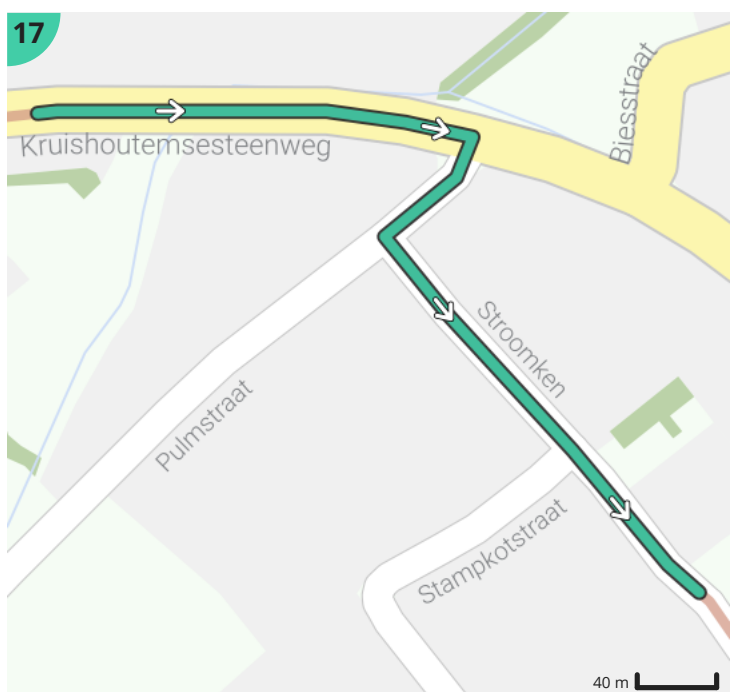

Bolsterroute Zingem

Door vzw De Bolster

Lengte: 4.5 km

Stijging: 7 m

Moeilijkheidsgraad: 1/10

Bekijk op mobiel

Legende

Route

Bezienswaardigheid

Steilheid van beklimming

Steilheid van afdaling

Totaal	Type	Kaart- nummer	Informatie	Uurrooster 15 km/h	Volgende
0.0 km		1	Meuleken 't Dal		
0.0 km		1	Vroeger Armenhuis		
0.0 km		1	Hoeve Romantica		
0.0 km		1	Notariswoning		
0.0 km		1	Dorpswoning met stal		
0.0 km		1	Station Zingem		
0.0 km		1	Burgerhuis		
0.0 km		1	Estaminet De Statie / Bij CH. Hoste, Koopman		
0.0 km		1	Armhuis		
0.0 km		1	Gemeentehuis Kasteel Amelot		
0.0 km		1	Stokerij Vander Straaten		
0.0 km		1	Dorpswoning		
0.0 km		1	Herenhuis		
0.0 km		1	Onze-Lieve-Vrouwekapel		
0.0 km		1	Zingem		
0.0 km		1	't Margrietje		
0.0 km		1	Zingem Fietsenstalling f1		
0.0 km		1	Zingem Fietsenstalling f2		
0.0 km		1	Station Zingem		
0.0 km		1	Armhuis		
0.0 km		1	Koffiebar Bellevue		
0.0 km		1	Zandstraat	0 min	774 m
0.77 km		2	Sla links af op Pulmstraat (Zingem)	3 min	214 m
0.99 km		3	Sla links af op Rotse (Zingem)	3 min	602 m
1.59 km		4	Sla scherp rechts af op Kouterstraat (Zingem)	6 min	84 m
1.68 km		5	Rechts afbuigen op Pontweg (Zingem)	6 min	633 m
1.89 km		6	Axelwalle		
2.31 km		7	Links afbuigen op Bekemolen (Zingem)	9 min	100 m
2.41 km		8	Sla rechts af op Maldegemstraat (Mullem)	9 min	561 m
2.97 km		9	Linde als kruispuntboom		

2.97 km		10	Sla rechts af op Bekestraat (Huisse)	11 min	839 m
3.34 km		11	Hoeklinde		
3.54 km		12	Hoeklinde		
3.81 km		13	Sla rechts af op Kruishoutemsesteenweg, N435 (Zingem)	15 min	398 m
4.21 km		14	Sla rechts af op Pulmstraat (Zingem)	16 min	40 m
4.25 km		15	Sla links af op Stroomken (Zingem)	17 min	233 m
4.48 km		16	Stroomken	17 min	