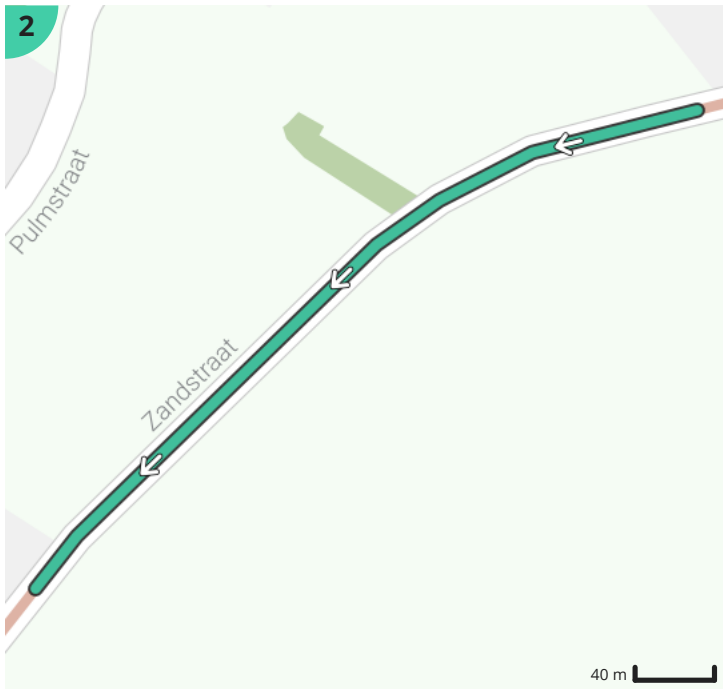

Bolsterroute Zingem

Door vzw De Bolster

Lengte: 4.5 km

Stijging: 7 m

Moeilijkheidsgraad: 1/10

Bekijk op mobiel

Legende

Route

Bezienswaardigheid

Steilheid van beklimming

Steilheid van afdaling

Totaal	Type	Kaart- nummer	Informatie	Uurrooster 15 km/h	Volgende
0.0 km		1	Meuleken 't Dal		
0.0 km		1	Vroeger Armenhuis		
0.0 km		1	Hoeve Romantica		
0.0 km		1	Notariswoning		
0.0 km		1	Dorpswoning met stal		
0.0 km		1	Station Zingem		
0.0 km		1	Burgerhuis		
0.0 km		1	Estaminet De Statie / Bij CH. Hoste, Koopman		
0.0 km		1	Armhuis		
0.0 km		1	Gemeentehuis Kasteel Amelot		
0.0 km		1	Stokerij Vander Straaten		
0.0 km		1	Dorpswoning		
0.0 km		1	Herenhuis		
0.0 km		1	Onze-Lieve-Vrouwekapel		
0.0 km		1	Zingem		
0.0 km		1	't Margrietje		
0.0 km		1	Zingem Fietsenstalling f1		
0.0 km		1	Zingem Fietsenstalling f2		
0.0 km		1	Station Zingem		
0.0 km		1	Armhuis		
0.0 km		1	Koffiebar Bellevue		
0.0 km		1	Zandstraat	0 min	774 m
0.77 km		2	Sla links af op Pulmstraat (Zingem)	3 min	214 m
0.99 km		3	Sla links af op Rotse (Zingem)	3 min	602 m
1.59 km		4	Sla scherp rechts af op Kouterstraat (Zingem)	6 min	84 m
1.68 km		5	Rechts afbuigen op Pontweg (Zingem)	6 min	633 m
1.89 km		6	Axelwalle		
2.31 km		7	Links afbuigen op Bekemolen (Zingem)	9 min	100 m
2.41 km		8	Sla rechts af op Maldegemstraat (Mullem)	9 min	561 m
2.97 km		9	Linde als kruispuntboom		

2.97 km		10	Sla rechts af op Bekestraat (Huisse)	11 min	839 m
3.34 km		11	Hoeklinde		
3.54 km		12	Hoeklinde		
3.81 km		13	Sla rechts af op Kruishoutemsesteenweg, N435 (Zingem)	15 min	398 m
4.21 km		14	Sla rechts af op Pulmstraat (Zingem)	16 min	40 m
4.25 km		15	Sla links af op Stroomken (Zingem)	17 min	233 m
4.48 km		16	Stroomken	17 min	