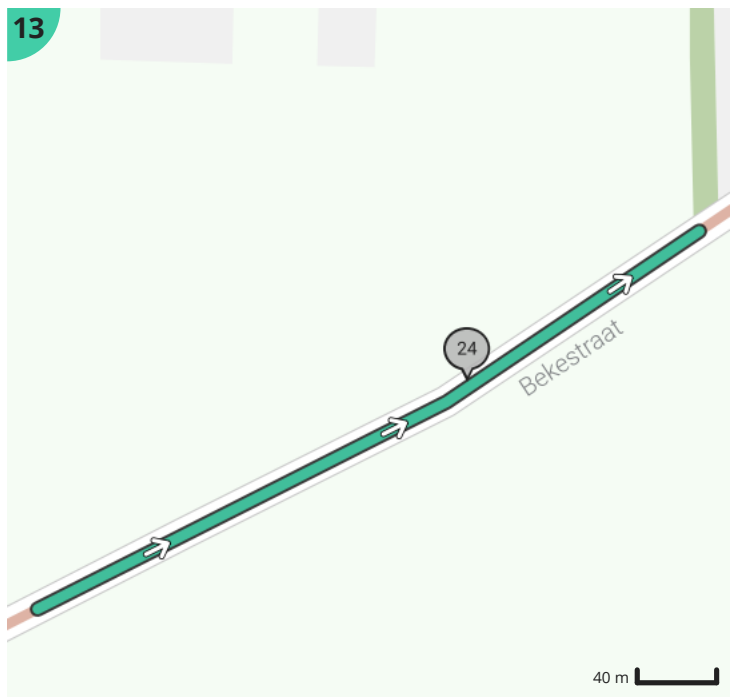

Bolsterroute Zingem

Door vzw De Bolster

Lengte: 4.5 km

Stijging: 7 m

Moeilijkheidsgraad: 1/10

Bekijk op mobiel

Legende

Route

Bezienswaardigheid

Steilheid van beklimming

Steilheid van afdaling

Totaal	Type	Kaart- nummer	Informatie	Uurrooster 15 km/h	Volgende
0.0 km		1	Meuleken 't Dal		
0.0 km		1	Vroeger Armenhuis		
0.0 km		1	Hoeve Romantica		
0.0 km		1	Notariswoning		
0.0 km		1	Dorpswoning met stal		
0.0 km		1	Station Zingem		
0.0 km		1	Burgerhuis		
0.0 km		1	Estaminet De Statie / Bij CH. Hoste, Koopman		
0.0 km		1	Armhuis		
0.0 km		1	Gemeentehuis Kasteel Amelot		
0.0 km		1	Stokerij Vander Straaten		
0.0 km		1	Dorpswoning		
0.0 km		1	Herenhuis		
0.0 km		1	Onze-Lieve-Vrouwekapel		
0.0 km		1	Zingem		
0.0 km		1	't Margrietje		
0.0 km		1	Zingem Fietsenstalling f1		
0.0 km		1	Zingem Fietsenstalling f2		
0.0 km		1	Station Zingem		
0.0 km		1	Armhuis		
0.0 km		1	Koffiebar Bellevue		
0.0 km		1	Zandstraat	0 min	774 m
0.77 km		2	Sla links af op Pulmstraat (Zingem)	3 min	214 m
0.99 km		3	Sla links af op Rotse (Zingem)	3 min	602 m
1.59 km		4	Sla scherp rechts af op Kouterstraat (Zingem)	6 min	84 m
1.68 km		5	Rechts afbuigen op Pontweg (Zingem)	6 min	633 m
1.89 km		6	Axelwalle		
2.31 km		7	Links afbuigen op Bekemolen (Zingem)	9 min	100 m
2.41 km		8	Sla rechts af op Maldegemstraat (Mullem)	9 min	561 m
2.97 km		9	Linde als kruispuntboom		

2.97 km		10	Sla rechts af op Bekestraat (Huisse)	11 min	839 m
3.34 km		11	Hoeklinde		
3.54 km		12	Hoeklinde		
3.81 km		13	Sla rechts af op Kruishoutemsesteenweg, N435 (Zingem)	15 min	398 m
4.21 km		14	Sla rechts af op Pulmstraat (Zingem)	16 min	40 m
4.25 km		15	Sla links af op Stroomken (Zingem)	17 min	233 m
4.48 km		16	Stroomken	17 min	