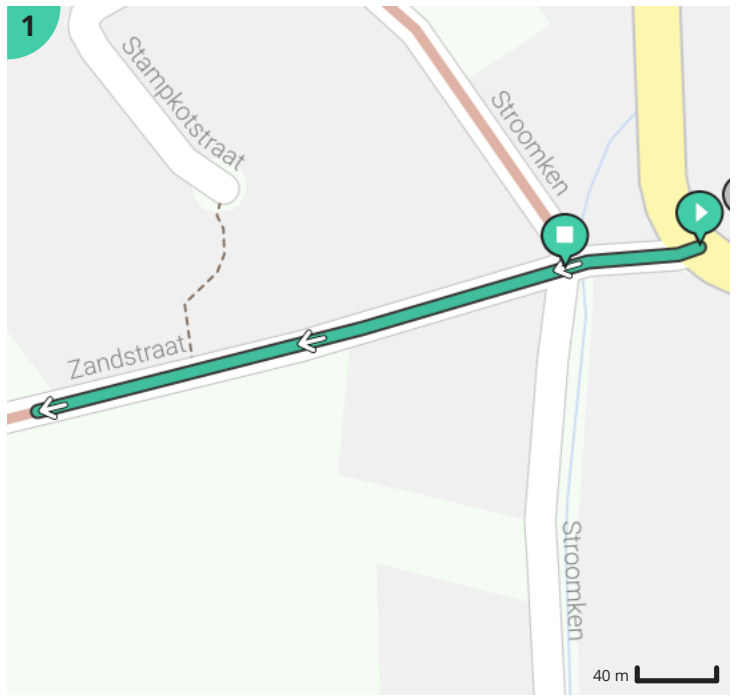

Bolsterroute Zingem

Door vzw De Bolster

Lengte: 4.5 km

Stijging: 7 m

Moeilijkheidsgraad: 1/10

Bekijk op mobiel

Legende

Route

Bezienswaardigheid

Steilheid van beklimming

Steilheid van afdaling

Totaal	Type	Kaart- nummer	Informatie	Uurrooster 15 km/h	Volgende
0.0 km		1	Meuleken 't Dal		
0.0 km		1	Vroeger Armenhuis		
0.0 km		1	Hoeve Romantica		
0.0 km		1	Notariswoning		
0.0 km		1	Dorpswoning met stal		
0.0 km		1	Station Zingem		
0.0 km		1	Burgerhuis		
0.0 km		1	Estaminet De Statie / Bij CH. Hoste, Koopman		
0.0 km		1	Armhuis		
0.0 km		1	Gemeentehuis Kasteel Amelot		
0.0 km		1	Stokerij Vander Straaten		
0.0 km		1	Dorpswoning		
0.0 km		1	Herenhuis		
0.0 km		1	Onze-Lieve-Vrouwekapel		
0.0 km		1	Zingem		
0.0 km		1	't Margrietje		
0.0 km		1	Zingem Fietsenstalling f1		
0.0 km		1	Zingem Fietsenstalling f2		
0.0 km		1	Station Zingem		
0.0 km		1	Armhuis		
0.0 km		1	Koffiebar Bellevue		
0.0 km		1	Zandstraat	0 min	774 m
0.77 km		2	Sla links af op Pulmstraat (Zingem)	3 min	214 m
0.99 km		3	Sla links af op Rotse (Zingem)	3 min	602 m
1.59 km		4	Sla scherp rechts af op Kouterstraat (Zingem)	6 min	84 m
1.68 km		5	Rechts afbuigen op Pontweg (Zingem)	6 min	633 m
1.89 km		6	Axelwalle		
2.31 km		7	Links afbuigen op Bekemolen (Zingem)	9 min	100 m
2.41 km		8	Sla rechts af op Maldegemstraat (Mullem)	9 min	561 m
2.97 km		9	Linde als kruispuntboom		

2.97 km		10	Sla rechts af op Bekestraat (Huisse)	11 min	839 m
3.34 km		11	Hoeklinde		
3.54 km		12	Hoeklinde		
3.81 km		13	Sla rechts af op Kruishoutemsesteenweg, N435 (Zingem)	15 min	398 m
4.21 km		14	Sla rechts af op Pulmstraat (Zingem)	16 min	40 m
4.25 km		15	Sla links af op Stroomken (Zingem)	17 min	233 m
4.48 km		16	Stroomken	17 min	