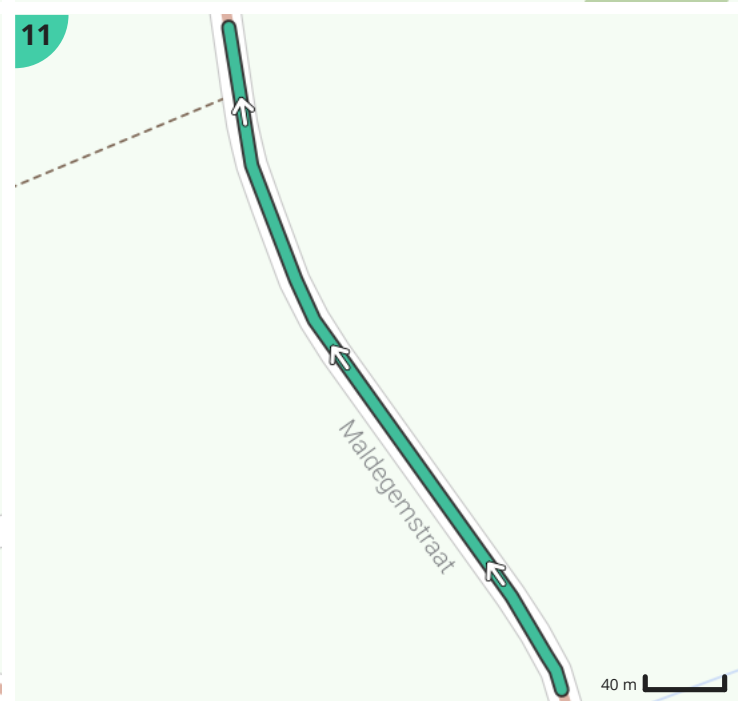

Bolsterroute Zingem

Door vzw De Bolster

Lengte: 4.5 km

Stijging: 7 m

Moeilijkheidsgraad: 1/10

Bekijk op mobiel

Legende

Route

Bezienswaardigheid

Steilheid van beklimming

Steilheid van afdaling

Totaal	Type	Kaart- nummer	Informatie	Uurrooster 15 km/h	Volgende
0.0 km		1	Meuleken 't Dal		
0.0 km		1	Vroeger Armenhuis		
0.0 km		1	Hoeve Romantica		
0.0 km		1	Notariswoning		
0.0 km		1	Dorpswoning met stal		
0.0 km		1	Station Zingem		
0.0 km		1	Burgerhuis		
0.0 km		1	Estaminet De Statie / Bij CH. Hoste, Koopman		
0.0 km		1	Armhuis		
0.0 km		1	Gemeentehuis Kasteel Amelot		
0.0 km		1	Stokerij Vander Straaten		
0.0 km		1	Dorpswoning		
0.0 km		1	Herenhuis		
0.0 km		1	Onze-Lieve-Vrouwekapel		
0.0 km		1	Zingem		
0.0 km		1	't Margrietje		
0.0 km		1	Zingem Fietsenstalling f1		
0.0 km		1	Zingem Fietsenstalling f2		
0.0 km		1	Station Zingem		
0.0 km		1	Armhuis		
0.0 km		1	Koffiebar Bellevue		
0.0 km		1	Zandstraat	0 min	774 m
0.77 km		2	Sla links af op Pulmstraat (Zingem)	3 min	214 m
0.99 km		3	Sla links af op Rotse (Zingem)	3 min	602 m
1.59 km		4	Sla scherp rechts af op Kouterstraat (Zingem)	6 min	84 m
1.68 km		5	Rechts afbuigen op Pontweg (Zingem)	6 min	633 m
1.89 km		6	Axelwalle		
2.31 km		7	Links afbuigen op Bekemolen (Zingem)	9 min	100 m
2.41 km		8	Sla rechts af op Maldegemstraat (Mullem)	9 min	561 m
2.97 km		9	Linde als kruispuntboom		

2.97 km		10	Sla rechts af op Bekestraat (Huisse)	11 min	839 m
3.34 km		11	Hoeklinde		
3.54 km		12	Hoeklinde		
3.81 km		13	Sla rechts af op Kruishoutemsesteenweg, N435 (Zingem)	15 min	398 m
4.21 km		14	Sla rechts af op Pulmstraat (Zingem)	16 min	40 m
4.25 km		15	Sla links af op Stroomken (Zingem)	17 min	233 m
4.48 km		16	Stroomken	17 min	