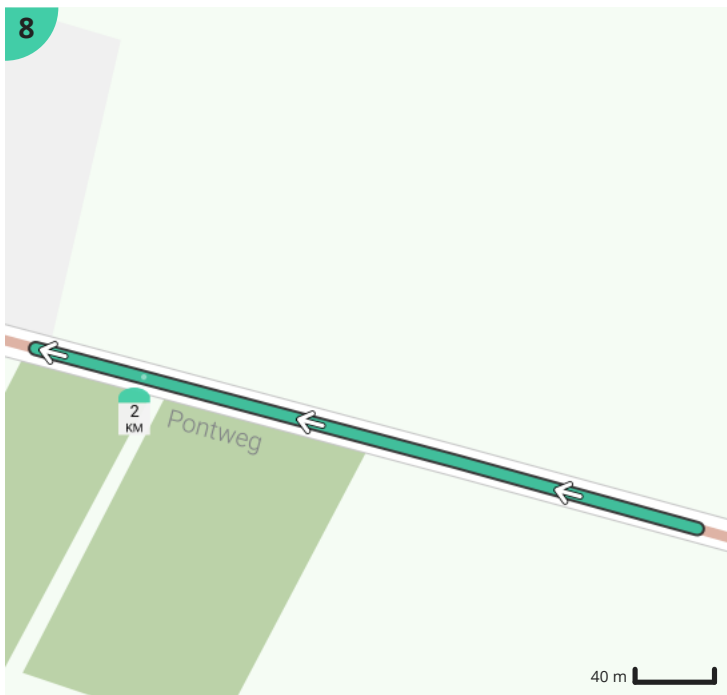

Bolsterroute Zingem

Door vzw De Bolster

Lengte: 4.5 km

Stijging: 7 m

Moeilijkheidsgraad: 1/10

Bekijk op mobiel

Legende

Route

Bezienswaardigheid

Steilheid van beklimming

Steilheid van afdaling

Totaal	Type	Kaart- nummer	Informatie	Uurrooster 15 km/h	Volgende
0.0 km		1	Meuleken 't Dal		
0.0 km		1	Vroeger Armenhuis		
0.0 km		1	Hoeve Romantica		
0.0 km		1	Notariswoning		
0.0 km		1	Dorpswoning met stal		
0.0 km		1	Station Zingem		
0.0 km		1	Burgerhuis		
0.0 km		1	Estaminet De Statie / Bij CH. Hoste, Koopman		
0.0 km		1	Armhuis		
0.0 km		1	Gemeentehuis Kasteel Amelot		
0.0 km		1	Stokerij Vander Straaten		
0.0 km		1	Dorpswoning		
0.0 km		1	Herenhuis		
0.0 km		1	Onze-Lieve-Vrouwekapel		
0.0 km		1	Zingem		
0.0 km		1	't Margrietje		
0.0 km		1	Zingem Fietsenstalling f1		
0.0 km		1	Zingem Fietsenstalling f2		
0.0 km		1	Station Zingem		
0.0 km		1	Armhuis		
0.0 km		1	Koffiebar Bellevue		
0.0 km		1	Zandstraat	0 min	774 m
0.77 km		2	Sla links af op Pulmstraat (Zingem)	3 min	214 m
0.99 km		3	Sla links af op Rotse (Zingem)	3 min	602 m
1.59 km		4	Sla scherp rechts af op Kouterstraat (Zingem)	6 min	84 m
1.68 km		5	Rechts afbuigen op Pontweg (Zingem)	6 min	633 m
1.89 km		6	Axelwalle		
2.31 km		7	Links afbuigen op Bekemolen (Zingem)	9 min	100 m
2.41 km		8	Sla rechts af op Maldegemstraat (Mullem)	9 min	561 m
2.97 km		9	Linde als kruispuntboom		

2.97 km		10	Sla rechts af op Bekestraat (Huisse)	11 min	839 m
3.34 km		11	Hoeklinde		
3.54 km		12	Hoeklinde		
3.81 km		13	Sla rechts af op Kruishoutemsesteenweg, N435 (Zingem)	15 min	398 m
4.21 km		14	Sla rechts af op Pulmstraat (Zingem)	16 min	40 m
4.25 km		15	Sla links af op Stroomken (Zingem)	17 min	233 m
4.48 km		16	Stroomken	17 min	