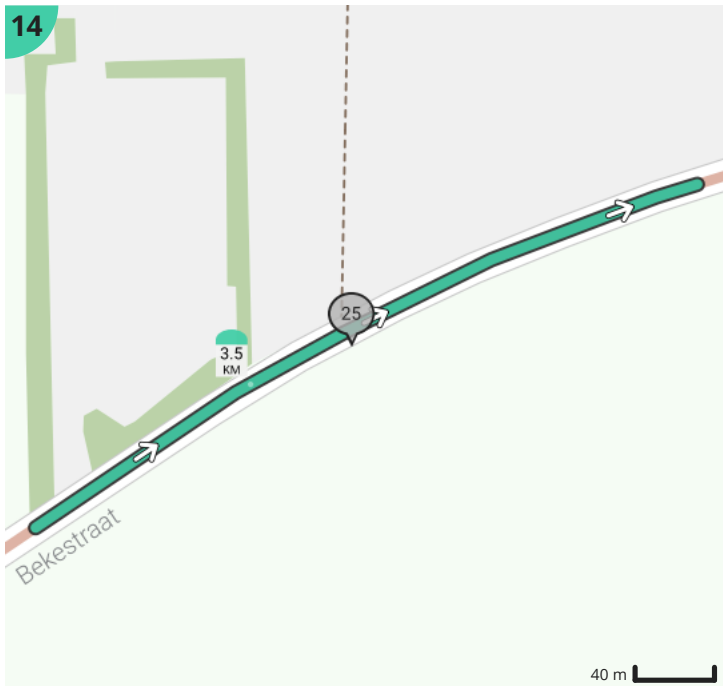

Bolsterroute Zingem

Door vzw De Bolster

Lengte: 4.5 km

Stijging: 7 m

Moeilijkheidsgraad: 1/10

Bekijk op mobiel

Legende

Route

Bezienswaardigheid

Steilheid van beklimming

Steilheid van afdaling

Totaal	Type	Kaart- nummer	Informatie	Uurrooster 15 km/h	Volgende
0.0 km		1	Meuleken 't Dal		
0.0 km		1	Vroeger Armenhuis		
0.0 km		1	Hoeve Romantica		
0.0 km		1	Notariswoning		
0.0 km		1	Dorpswoning met stal		
0.0 km		1	Station Zingem		
0.0 km		1	Burgerhuis		
0.0 km		1	Estaminet De Statie / Bij CH. Hoste, Koopman		
0.0 km		1	Armhuis		
0.0 km		1	Gemeentehuis Kasteel Amelot		
0.0 km		1	Stokerij Vander Straaten		
0.0 km		1	Dorpswoning		
0.0 km		1	Herenhuis		
0.0 km		1	Onze-Lieve-Vrouwekapel		
0.0 km		1	Zingem		
0.0 km		1	't Margrietje		
0.0 km		1	Zingem Fietsenstalling f1		
0.0 km		1	Zingem Fietsenstalling f2		
0.0 km		1	Station Zingem		
0.0 km		1	Armhuis		
0.0 km		1	Koffiebar Bellevue		
0.0 km		1	Zandstraat	0 min	774 m
0.77 km		2	Sla links af op Pulmstraat (Zingem)	3 min	214 m
0.99 km		3	Sla links af op Rotse (Zingem)	3 min	602 m
1.59 km		4	Sla scherp rechts af op Kouterstraat (Zingem)	6 min	84 m
1.68 km		5	Rechts afbuigen op Pontweg (Zingem)	6 min	633 m
1.89 km		6	Axelwalle		
2.31 km		7	Links afbuigen op Bekemolen (Zingem)	9 min	100 m
2.41 km		8	Sla rechts af op Maldegemstraat (Mullem)	9 min	561 m
2.97 km		9	Linde als kruispuntboom		

2.97 km		10	Sla rechts af op Bekestraat (Huisse)	11 min	839 m
3.34 km		11	Hoeklinde		
3.54 km		12	Hoeklinde		
3.81 km		13	Sla rechts af op Kruishoutemsesteenweg, N435 (Zingem)	15 min	398 m
4.21 km		14	Sla rechts af op Pulmstraat (Zingem)	16 min	40 m
4.25 km		15	Sla links af op Stroomken (Zingem)	17 min	233 m
4.48 km		16	Stroomken	17 min	