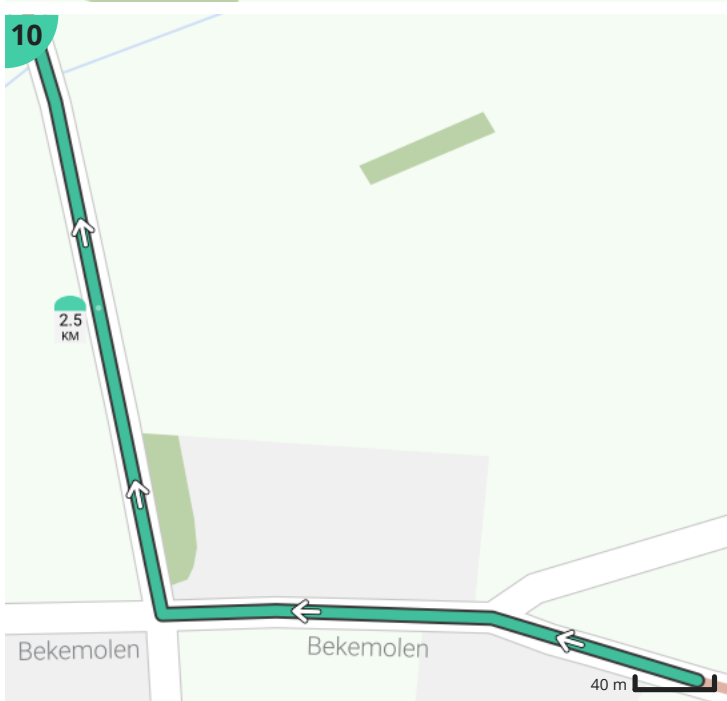

Bolsterroute Zingem

Door vzw De Bolster

Lengte: 4.5 km

Stijging: 7 m

Moeilijkheidsgraad: 1/10

Bekijk op mobiel

Legende

Route

Bezienswaardigheid

Steilheid van beklimming

Steilheid van afdaling

Totaal	Type	Kaart- nummer	Informatie	Uurrooster 15 km/h	Volgende
0.0 km		1	Meuleken 't Dal		
0.0 km		1	Vroeger Armenhuis		
0.0 km		1	Hoeve Romantica		
0.0 km		1	Notariswoning		
0.0 km		1	Dorpswoning met stal		
0.0 km		1	Station Zingem		
0.0 km		1	Burgerhuis		
0.0 km		1	Estaminet De Statie / Bij CH. Hoste, Koopman		
0.0 km		1	Armhuis		
0.0 km		1	Gemeentehuis Kasteel Amelot		
0.0 km		1	Stokerij Vander Straaten		
0.0 km		1	Dorpswoning		
0.0 km		1	Herenhuis		
0.0 km		1	Onze-Lieve-Vrouwekapel		
0.0 km		1	Zingem		
0.0 km		1	't Margrietje		
0.0 km		1	Zingem Fietsenstalling f1		
0.0 km		1	Zingem Fietsenstalling f2		
0.0 km		1	Station Zingem		
0.0 km		1	Armhuis		
0.0 km		1	Koffiebar Bellevue		
0.0 km		1	Zandstraat	0 min	774 m
0.77 km		2	Sla links af op Pulmstraat (Zingem)	3 min	214 m
0.99 km		3	Sla links af op Rotse (Zingem)	3 min	602 m
1.59 km		4	Sla scherp rechts af op Kouterstraat (Zingem)	6 min	84 m
1.68 km		5	Rechts afbuigen op Pontweg (Zingem)	6 min	633 m
1.89 km		6	Axelwalle		
2.31 km		7	Links afbuigen op Bekemolen (Zingem)	9 min	100 m
2.41 km		8	Sla rechts af op Maldegemstraat (Mullem)	9 min	561 m
2.97 km		9	Linde als kruispuntboom		

2.97 km		10	Sla rechts af op Bekestraat (Huisse)	11 min	839 m
3.34 km		11	Hoeklinde		
3.54 km		12	Hoeklinde		
3.81 km		13	Sla rechts af op Kruishoutemsesteenweg, N435 (Zingem)	15 min	398 m
4.21 km		14	Sla rechts af op Pulmstraat (Zingem)	16 min	40 m
4.25 km		15	Sla links af op Stroomken (Zingem)	17 min	233 m
4.48 km		16	Stroomken	17 min	