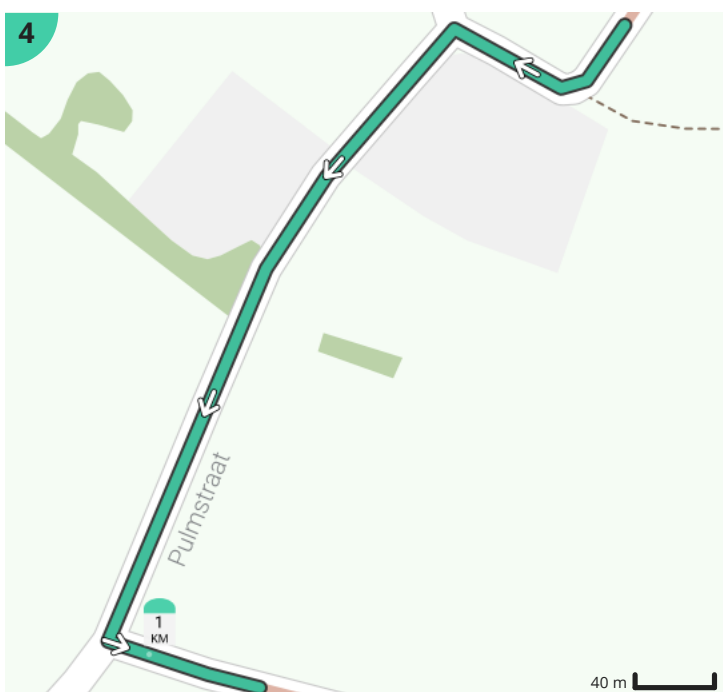

Bolsterroute Zingem

Door vzw De Bolster

Lengte: 4.5 km

Stijging: 7 m

Moeilijkheidsgraad: 1/10

Bekijk op mobiel

Legende

Route

Bezienswaardigheid

Steilheid van beklimming

Steilheid van afdaling

Totaal	Type	Kaart- nummer	Informatie	Uurrooster 15 km/h	Volgende
0.0 km		1	Meuleken 't Dal		
0.0 km		1	Vroeger Armenhuis		
0.0 km		1	Hoeve Romantica		
0.0 km		1	Notariswoning		
0.0 km		1	Dorpswoning met stal		
0.0 km		1	Station Zingem		
0.0 km		1	Burgerhuis		
0.0 km		1	Estaminet De Statie / Bij CH. Hoste, Koopman		
0.0 km		1	Armhuis		
0.0 km		1	Gemeentehuis Kasteel Amelot		
0.0 km		1	Stokerij Vander Straaten		
0.0 km		1	Dorpswoning		
0.0 km		1	Herenhuis		
0.0 km		1	Onze-Lieve-Vrouwekapel		
0.0 km		1	Zingem		
0.0 km		1	't Margrietje		
0.0 km		1	Zingem Fietsenstalling f1		
0.0 km		1	Zingem Fietsenstalling f2		
0.0 km		1	Station Zingem		
0.0 km		1	Armhuis		
0.0 km		1	Koffiebar Bellevue		
0.0 km		1	Zandstraat	0 min	774 m
0.77 km		2	Sla links af op Pulmstraat (Zingem)	3 min	214 m
0.99 km		3	Sla links af op Rotse (Zingem)	3 min	602 m
1.59 km		4	Sla scherp rechts af op Kouterstraat (Zingem)	6 min	84 m
1.68 km		5	Rechts afbuigen op Pontweg (Zingem)	6 min	633 m
1.89 km		6	Axelwalle		
2.31 km		7	Links afbuigen op Bekemolen (Zingem)	9 min	100 m
2.41 km		8	Sla rechts af op Maldegemstraat (Mullem)	9 min	561 m
2.97 km		9	Linde als kruispuntboom		

2.97 km		10	Sla rechts af op Bekestraat (Huisse)	11 min	839 m
3.34 km		11	Hoeklinde		
3.54 km		12	Hoeklinde		
3.81 km		13	Sla rechts af op Kruishoutemsesteenweg, N435 (Zingem)	15 min	398 m
4.21 km		14	Sla rechts af op Pulmstraat (Zingem)	16 min	40 m
4.25 km		15	Sla links af op Stroomken (Zingem)	17 min	233 m
4.48 km		16	Stroomken	17 min	