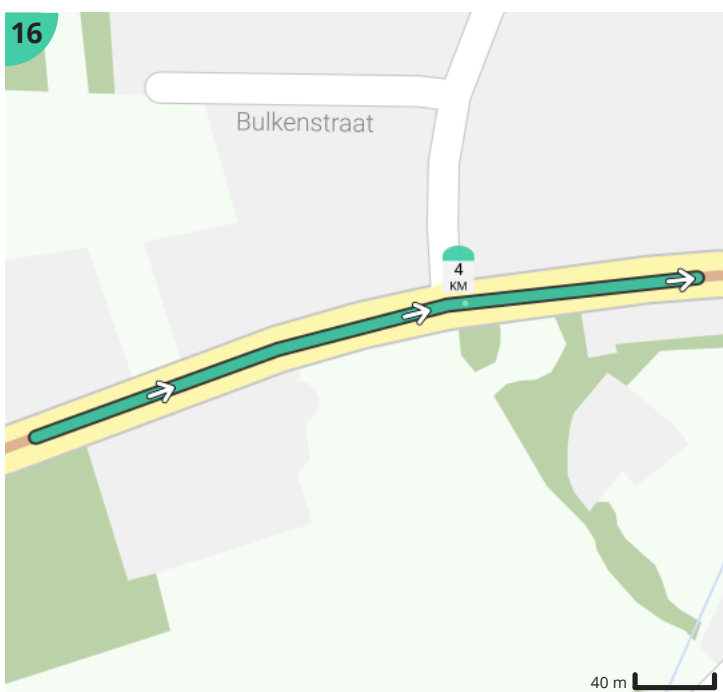

Bolsterroute Zingem

Door vzw De Bolster

Lengte: 4.5 km

Stijging: 7 m

Moeilijkheidsgraad: 1/10

Bekijk op mobiel

Legende

Route

Bezienswaardigheid

Steilheid van beklimming

Steilheid van afdaling

Totaal	Type	Kaart- nummer	Informatie	Uurrooster 15 km/h	Volgende
0.0 km		1	Meuleken 't Dal		
0.0 km		1	Vroeger Armenhuis		
0.0 km		1	Hoeve Romantica		
0.0 km		1	Notariswoning		
0.0 km		1	Dorpswoning met stal		
0.0 km		1	Station Zingem		
0.0 km		1	Burgerhuis		
0.0 km		1	Estaminet De Statie / Bij CH. Hoste, Koopman		
0.0 km		1	Armhuis		
0.0 km		1	Gemeentehuis Kasteel Amelot		
0.0 km		1	Stokerij Vander Straaten		
0.0 km		1	Dorpswoning		
0.0 km		1	Herenhuis		
0.0 km		1	Onze-Lieve-Vrouwekapel		
0.0 km		1	Zingem		
0.0 km		1	't Margrietje		
0.0 km		1	Zingem Fietsenstalling f1		
0.0 km		1	Zingem Fietsenstalling f2		
0.0 km		1	Station Zingem		
0.0 km		1	Armhuis		
0.0 km		1	Koffiebar Bellevue		
0.0 km		1	Zandstraat	0 min	774 m
0.77 km		2	Sla links af op Pulmstraat (Zingem)	3 min	214 m
0.99 km		3	Sla links af op Rotse (Zingem)	3 min	602 m
1.59 km		4	Sla scherp rechts af op Kouterstraat (Zingem)	6 min	84 m
1.68 km		5	Rechts afbuigen op Pontweg (Zingem)	6 min	633 m
1.89 km		6	Axelwalle		
2.31 km		7	Links afbuigen op Bekemolen (Zingem)	9 min	100 m
2.41 km		8	Sla rechts af op Maldegemstraat (Mullem)	9 min	561 m
2.97 km		9	Linde als kruispuntboom		

2.97 km		10	Sla rechts af op Bekestraat (Huisse)	11 min	839 m
3.34 km		11	Hoeklinde		
3.54 km		12	Hoeklinde		
3.81 km		13	Sla rechts af op Kruishoutemsesteenweg, N435 (Zingem)	15 min	398 m
4.21 km		14	Sla rechts af op Pulmstraat (Zingem)	16 min	40 m
4.25 km		15	Sla links af op Stroomken (Zingem)	17 min	233 m
4.48 km		16	Stroomken	17 min	