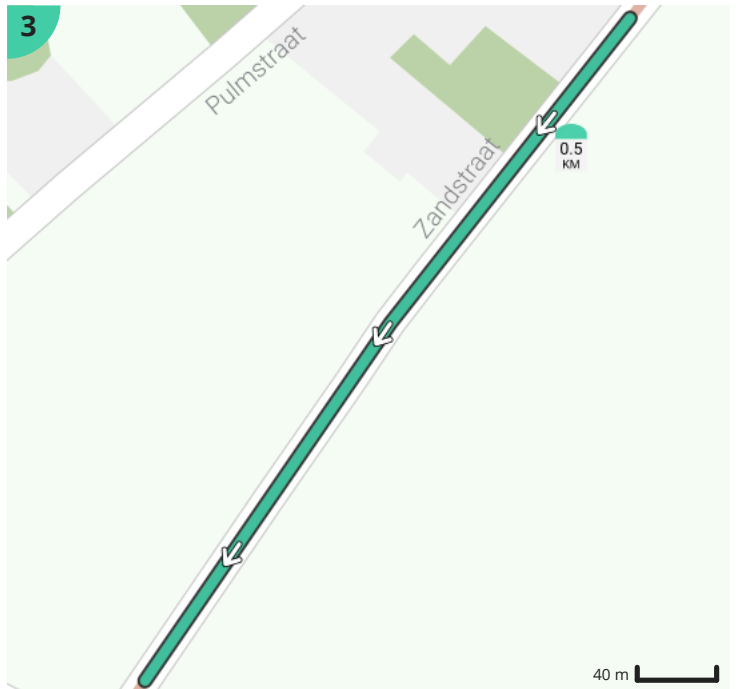

Bolsterroute Zingem

Door vzw De Bolster

Lengte: 4.5 km

Stijging: 7 m

Moeilijkheidsgraad: 1/10

Bekijk op mobiel

Legende

Route

Bezienswaardigheid

Steilheid van beklimming

Steilheid van afdaling

Totaal	Type	Kaart- nummer	Informatie	Uurrooster 15 km/h	Volgende
0.0 km		1	Meuleken 't Dal		
0.0 km		1	Vroeger Armenhuis		
0.0 km		1	Hoeve Romantica		
0.0 km		1	Notariswoning		
0.0 km		1	Dorpswoning met stal		
0.0 km		1	Station Zingem		
0.0 km		1	Burgerhuis		
0.0 km		1	Estaminet De Statie / Bij CH. Hoste, Koopman		
0.0 km		1	Armhuis		
0.0 km		1	Gemeentehuis Kasteel Amelot		
0.0 km		1	Stokerij Vander Straaten		
0.0 km		1	Dorpswoning		
0.0 km		1	Herenhuis		
0.0 km		1	Onze-Lieve-Vrouwekapel		
0.0 km		1	Zingem		
0.0 km		1	't Margrietje		
0.0 km		1	Zingem Fietsenstalling f1		
0.0 km		1	Zingem Fietsenstalling f2		
0.0 km		1	Station Zingem		
0.0 km		1	Armhuis		
0.0 km		1	Koffiebar Bellevue		
0.0 km		1	Zandstraat	0 min	774 m
0.77 km		2	Sla links af op Pulmstraat (Zingem)	3 min	214 m
0.99 km		3	Sla links af op Rotse (Zingem)	3 min	602 m
1.59 km		4	Sla scherp rechts af op Kouterstraat (Zingem)	6 min	84 m
1.68 km		5	Rechts afbuigen op Pontweg (Zingem)	6 min	633 m
1.89 km		6	Axelwalle		
2.31 km		7	Links afbuigen op Bekemolen (Zingem)	9 min	100 m
2.41 km		8	Sla rechts af op Maldegemstraat (Mullem)	9 min	561 m
2.97 km		9	Linde als kruispuntboom		

2.97 km		10	Sla rechts af op Bekestraat (Huisse)	11 min	839 m
3.34 km		11	Hoeklinde		
3.54 km		12	Hoeklinde		
3.81 km		13	Sla rechts af op Kruishoutemsesteenweg, N435 (Zingem)	15 min	398 m
4.21 km		14	Sla rechts af op Pulmstraat (Zingem)	16 min	40 m
4.25 km		15	Sla links af op Stroomken (Zingem)	17 min	233 m
4.48 km		16	Stroomken	17 min	