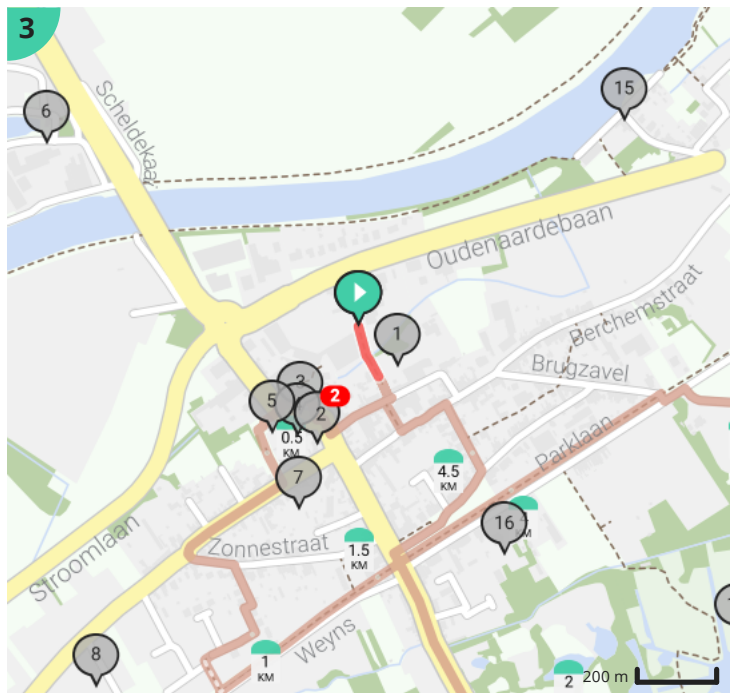

# Bolsterroute Kluisbergen

Bekijk op mobiel

Door vzw De Bolster

- Lengte: 4.9 km
- Stijging: 11 m
- Moeilijkheidsgraad: 3/10
- Berchemstraat, 9690, België
- Berchemstraat, 9690, België

## Legende

- Route
- Bezienswaardigheid
- Steilheid van beklimming
- Steilheid van afdaling

Totaal	Type	Kaart- nummer	Informatie	Uurrooster 5 km/h	Volgende
0.0 km		1		0 min	138 m
0.11 km		1	Klooster, kapel en pensionaat		
0.14 km		1	Sla rechts af op Kloosterstraat (Kluisbergen)	1 min	0 m
0.14 km		1	Sla scherp links af op Kloosterstraat (Kluisbergen)	1 min	120 m
0.26 km		1	Oud Gemeentehuis van Berchem		
0.26 km		1	Sla scherp rechts af op Stationsstraat, N36 (Kluisbergen)	3 min	27 m
0.29 km		1	Rechts afbuigen op Stationsstraat, N36 (Kluisbergen)	3 min	0 m
0.29 km		1	Sla links af op Stationsstraat, N36 (Kluisbergen)	3 min	12 m
0.29 km		1	De Druivelaar		
0.3 km		1		3 min	32 m
0.33 km		1		3 min	6 m
0.34 km		1		4 min	56 m
0.35 km		1	Parochiekerk Onze-Lieve-Vrouw van de Carmelberg		
0.36 km		1	Herenhuis		
0.4 km		1		4 min	0 m
0.4 km		1	Sla scherp links af op Stationsstraat, N36 (Kluisbergen)	4 min	8 m
0.4 km		1		4 min	3 m
0.41 km		1		4 min	49 m
0.43 km		1	Pastorie Onze-Lieve-Vrouw van de Carmelbergparochie		
0.46 km		1		5 min	103 m
0.46 km		1	Jachthaven Kloron		
0.56 km		1	Dokterswoning		
0.56 km		1	Sla rechts af op Molenstraat (Kluisbergen)	6 min	208 m
0.77 km		1	Sla rechts af op Molenstraat (Kluisbergen)	9 min	0 m
0.77 km		1	Sla rechts af op Zonnestraat (Kluisbergen)	9 min	85 m
0.85 km		1	Sla scherp rechts af op Zonnestraat (Kluisbergen)	10 min	0 m
0.86 km		1	Sla scherp links af op Opperijsaevel (Kluisbergen)	10 min	225 m
1.08 km		1		12 min	77 m
1.1 km		1	Notariswoning		
1.16 km		1	Sla rechts af op L85 (Kluisbergen)	13 min	2 m