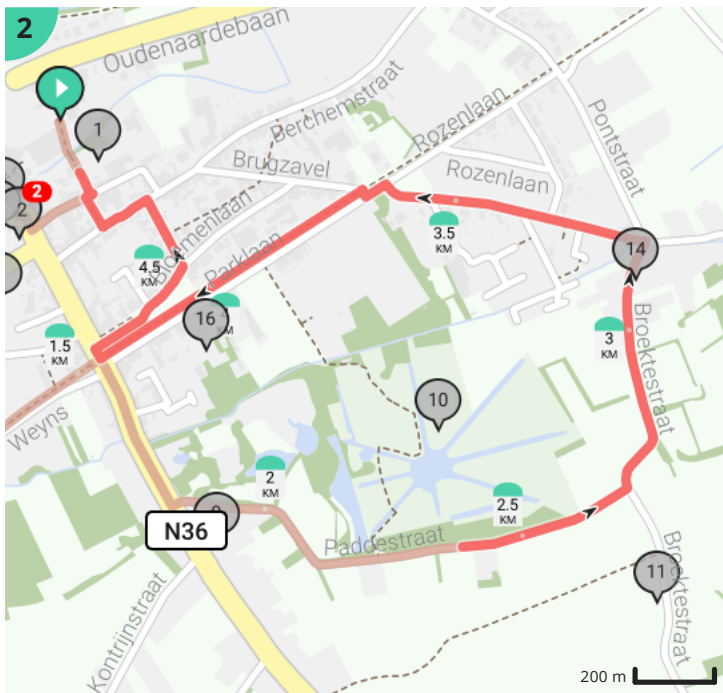

# Bolsterroute Kluisbergen

Bekijk op mobiel

Door vzw De Bolster

- Lengte: 4.9 km
- Stijging: 11 m
- Moeilijkheidsgraad: 3/10
- Berchemstraat, 9690, België
- Berchemstraat, 9690, België

## Legende

- Route
- Bezienswaardigheid
- Steilheid van beklimming
- Steilheid van afdaling

Totaal	Type	Kaart- nummer	Informatie	Uurrooster 5 km/h	Volgende
0.0 km		1		0 min	138 m
0.11 km		1	Klooster, kapel en pensionaat		
0.14 km		1	Sla rechts af op Kloosterstraat (Kluisbergen)	1 min	0 m
0.14 km		1	Sla scherp links af op Kloosterstraat (Kluisbergen)	1 min	120 m
0.26 km		1	Oud Gemeentehuis van Berchem		
0.26 km		1	Sla scherp rechts af op Stationsstraat, N36 (Kluisbergen)	3 min	27 m
0.29 km		1	Rechts afbuigen op Stationsstraat, N36 (Kluisbergen)	3 min	0 m
0.29 km		1	Sla links af op Stationsstraat, N36 (Kluisbergen)	3 min	12 m
0.29 km		1	De Druivelaar		
0.3 km		1		3 min	32 m
0.33 km		1		3 min	6 m
0.34 km		1		4 min	56 m
0.35 km		1	Parochiekerk Onze-Lieve-Vrouw van de Carmelberg		
0.36 km		1	Herenhuis		
0.4 km		1		4 min	0 m
0.4 km		1	Sla scherp links af op Stationsstraat, N36 (Kluisbergen)	4 min	8 m
0.4 km		1		4 min	3 m
0.41 km		1		4 min	49 m
0.43 km		1	Pastorie Onze-Lieve-Vrouw van de Carmelbergparochie		
0.46 km		1		5 min	103 m
0.46 km		1	Jachthaven Kloron		
0.56 km		1	Dokterswoning		
0.56 km		1	Sla rechts af op Molenstraat (Kluisbergen)	6 min	208 m
0.77 km		1	Sla rechts af op Molenstraat (Kluisbergen)	9 min	0 m
0.77 km		1	Sla rechts af op Zonnestraat (Kluisbergen)	9 min	85 m
0.85 km		1	Sla scherp rechts af op Zonnestraat (Kluisbergen)	10 min	0 m
0.86 km		1	Sla scherp links af op Opperijsaevel (Kluisbergen)	10 min	225 m
1.08 km		1		12 min	77 m
1.1 km		1	Notariswoning		
1.16 km		1	Sla rechts af op L85 (Kluisbergen)	13 min	2 m